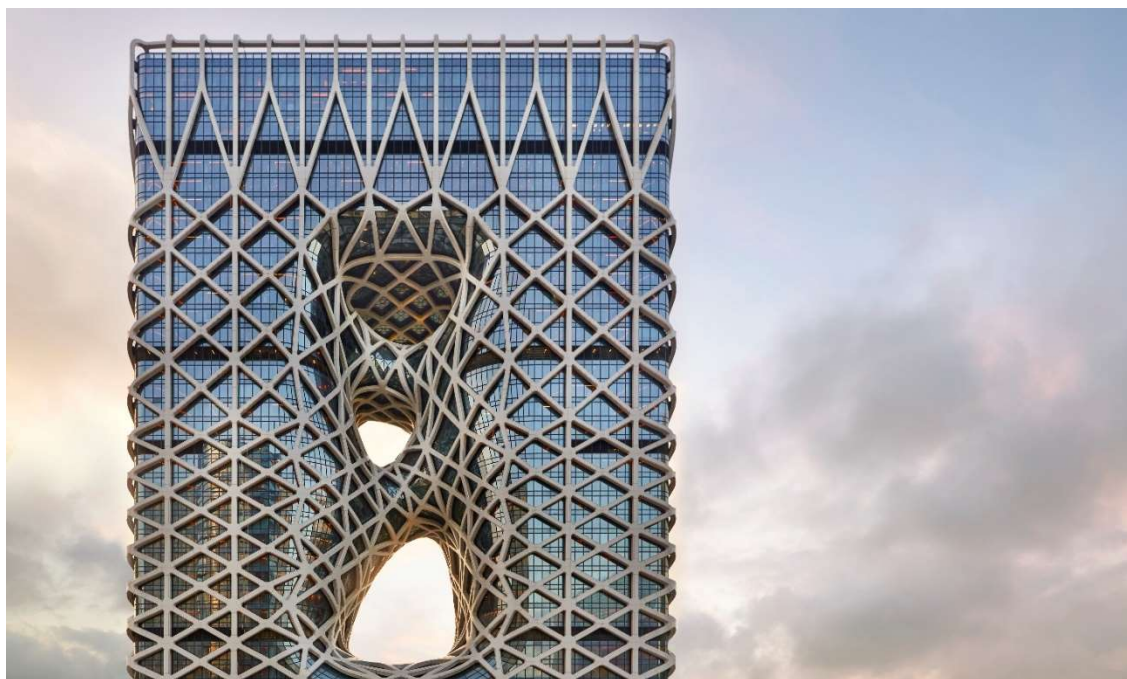

メルコリゾートの統合型リゾート「シティ・オブ・ドリームス マカオ」の ラグジュアリーホテルの最新プロジェクト「モーフィアス」

2019年度版ビルディング・オブ・ザ・イヤー・アワードでホスピタリティー建築部門を受賞

[2019年3月15日マカオ発]

メルコリゾート&エンターテインメント・リミテッド（以下、メルコリゾート）が運営する統合型リゾート（IR）「シティ・オブ・ドリームス マカオ」の「モーフィアス」は、「2019 Building of the Year Awards（2019年度版ビルディング・オブ・ザ・イヤー・アワード）」において、ホスピタリティー建築部門を受賞しました。

モーフィアスは、世界初の自由造形による外骨格構造の高層建築であり、総工費約11億米ドル（約1,200億円）のプロジェクトとして、デイムの称号を持つ故ザハ・ハテドによって設計されたラグジュアリーホテルです。ギリシャ神話の夢の神から命名したモーフィアスは、シティ・オブ・ドリームス マカオの第3期拡張開発に伴う最新プロジェクトで、プレミアムな旅行、レジャー、エンターテインメントにおけるメルコリゾートのパイオニア的地位や、イノベーターとしての姿勢を実証する象徴的な存在です。今回の功績は、開業からわずか2ヵ月でTIME誌による「World's Greatest Places 2018（世界で最も素晴らしい場所 2018年度版）」の1つに選出された昨年が続く快挙となります。

また、ZHA のアソシエイトディレクターであるヴィヴィアナ・マセツテラは、「マカオの建物は、これまで世界中の建築様式を参考に建設されてきましたが、モーフィアスは、街を表現する新しい建築として、独特の環境や現場の状況に合わせ進化させました。建物全体のパラメトリック・モデルは、このホテルの美しさ、構造、アプリケーションの要件をすべて統合させたものですが、今後我々の構築環境をどう計画し、築くのかを根底から変えていくものになるでしょう」と述べています。